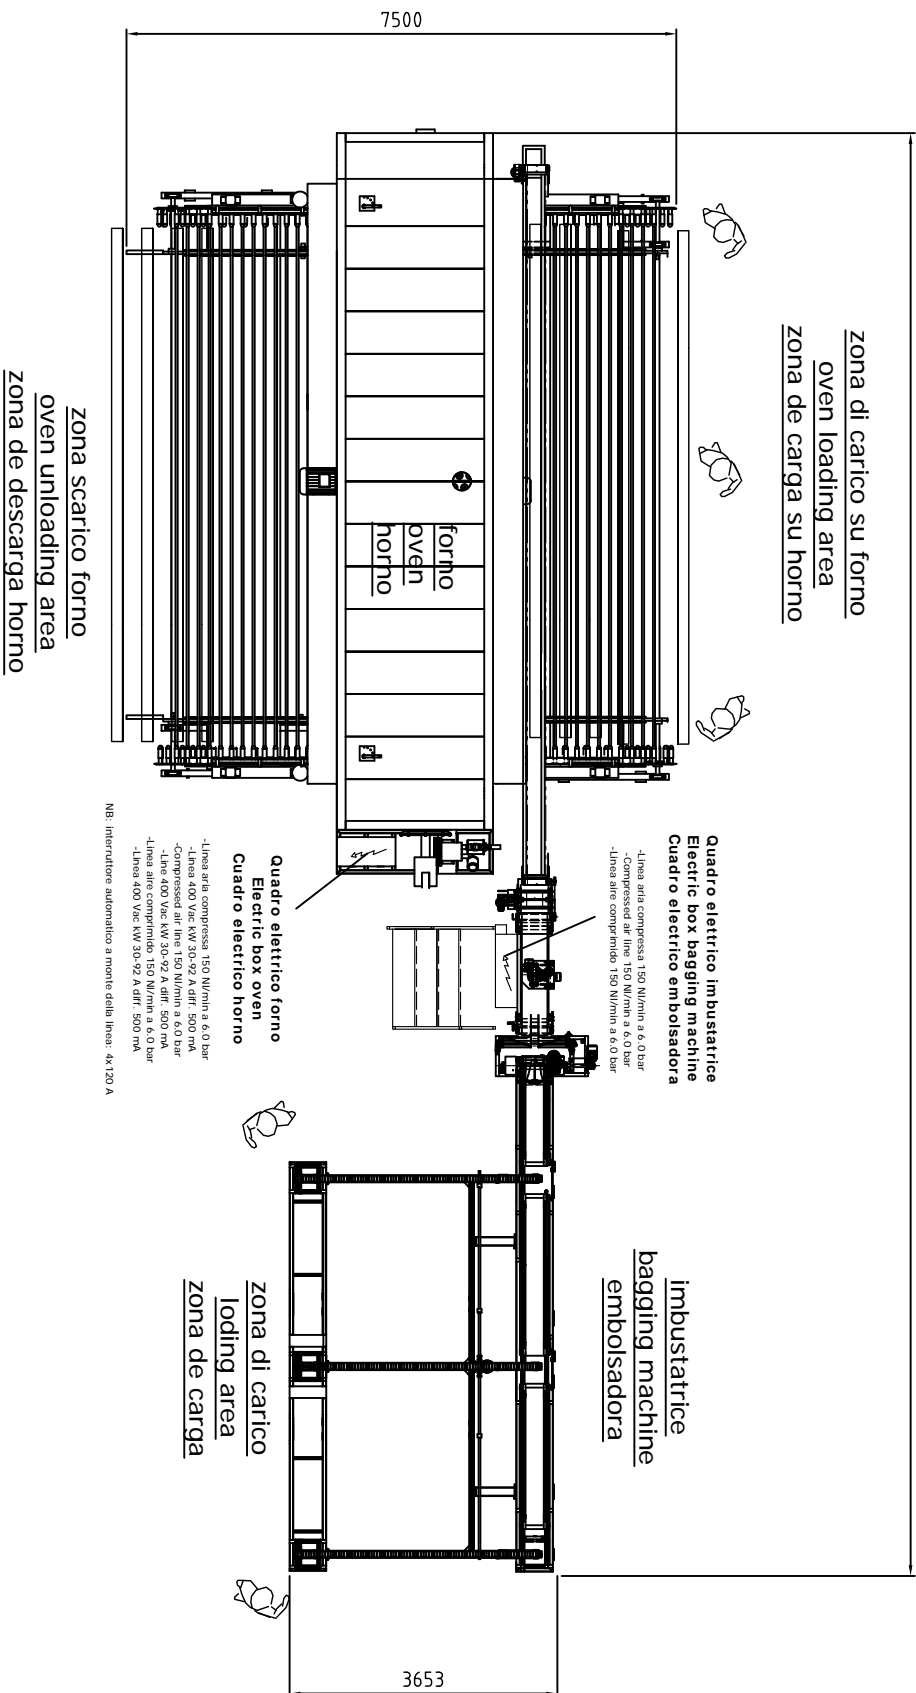

Mod. Speedy E

19500

ATTENTION: APPROXIMATE SIZE

SEF ITALIA		Dis.N°	-XXX-
S.E.F. ITALIA S.r.l. sistemi elettostatici di Imbustura		Denominazione	Speedy E
Gruppo	Layout	Codice	
		Q.tà	150
		Scala	P.R.
		Disegn.	09/02/2007
		Data	