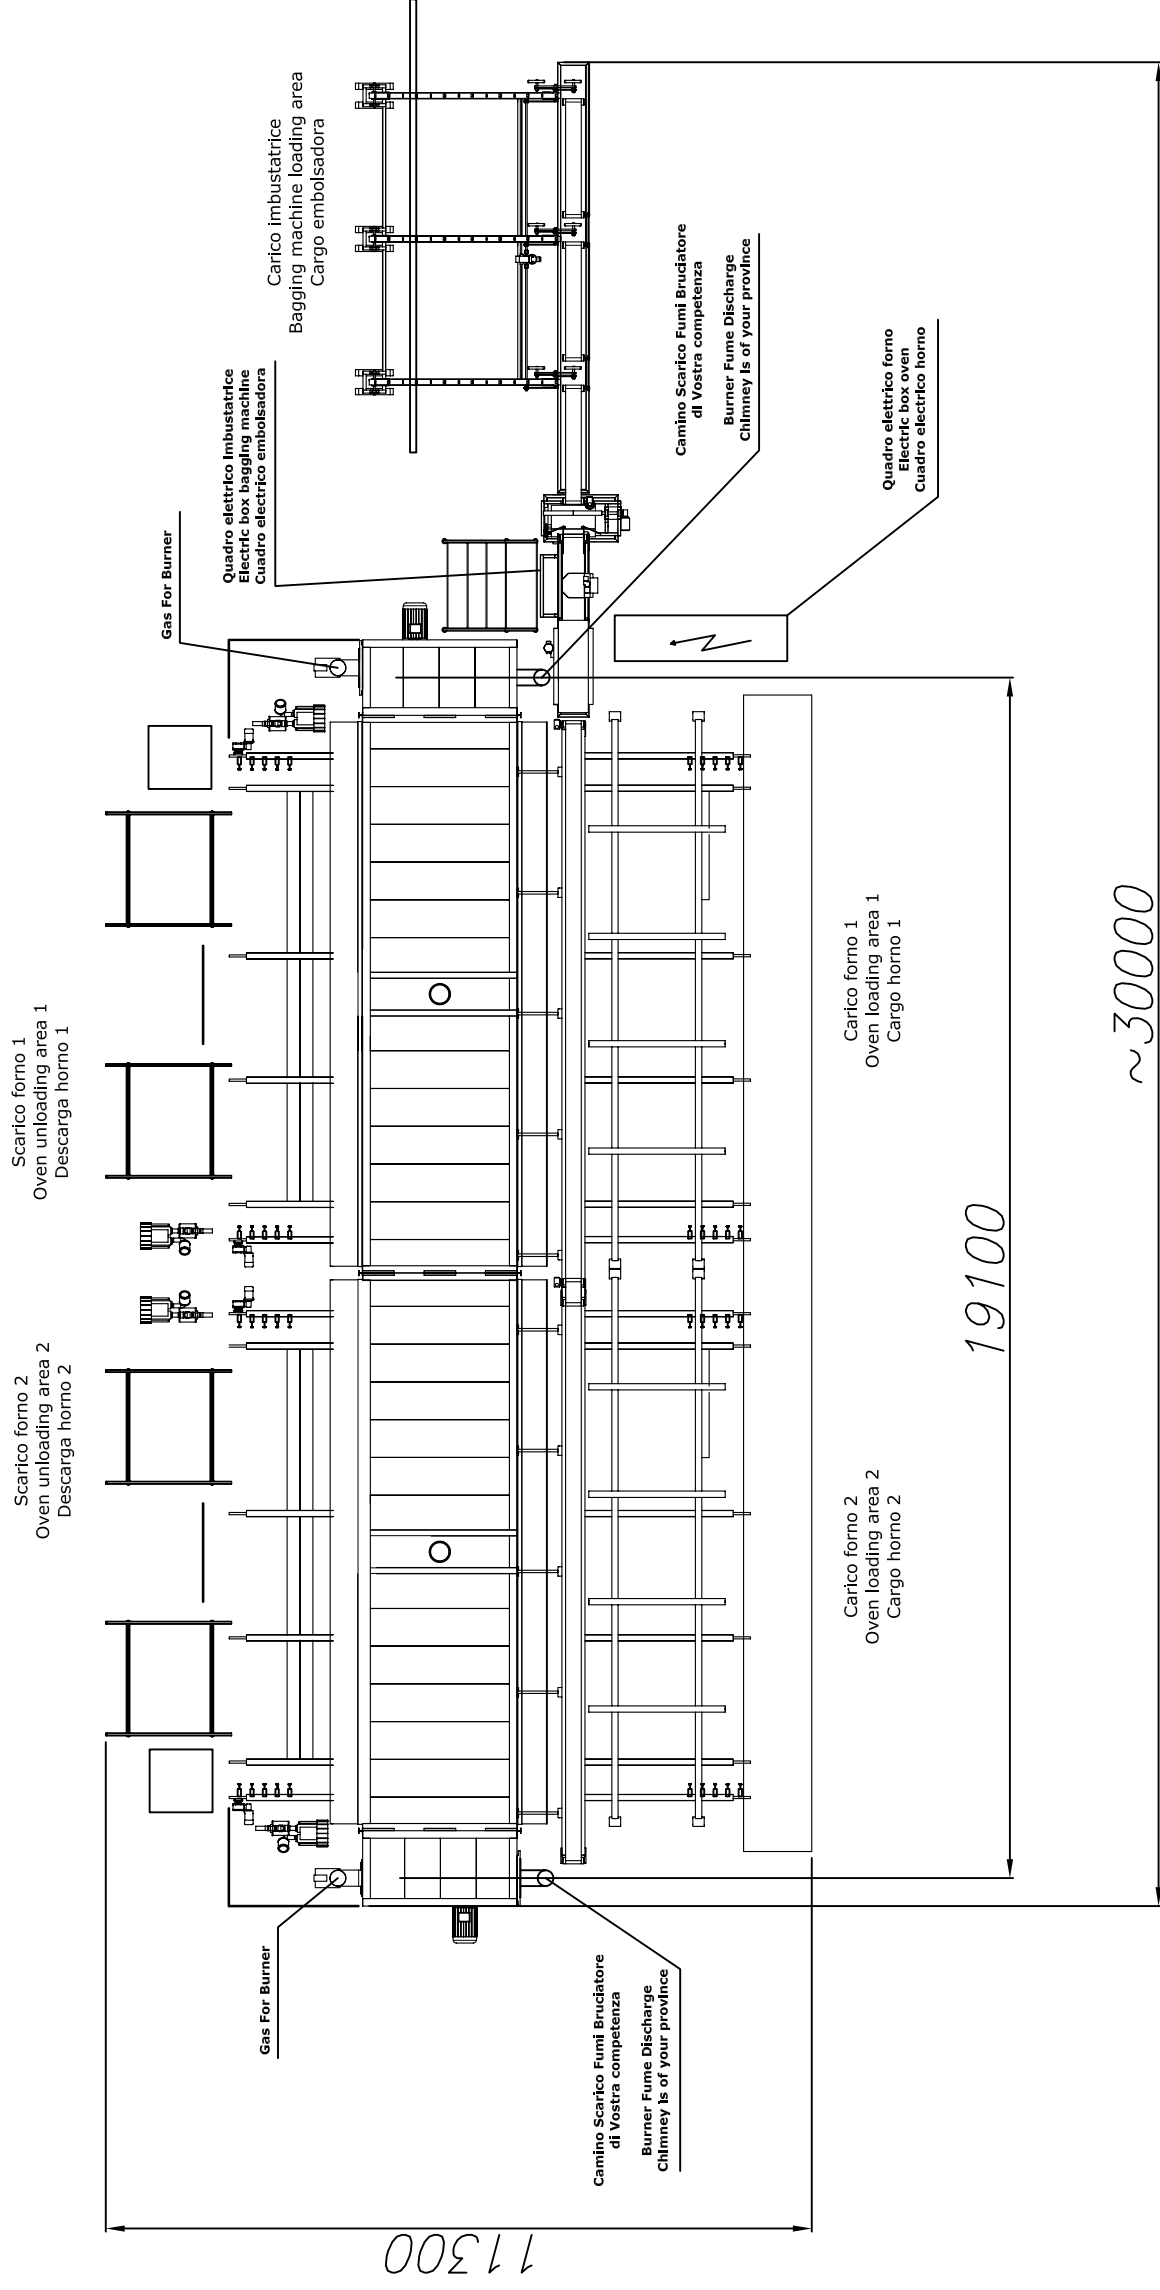

Mod. DoubleSpeedy 3 FC4/1

(con carico forno da 2 mt)

SEF ITALIA S.E.F. ITALIA S.r.l. sistemi elettrostatici di filtratura	Commissa	TSC - ---	Dis. N°	FC4-01-00.00
	Denominazione	Layout Doukile Speedy 3 FC4/1	Codice	
Gruppo	Carico 2 mt Passo 150	q.ia'	Scale	---
		Dilieg.	M.V.	---
		Data	15/03/2010	---