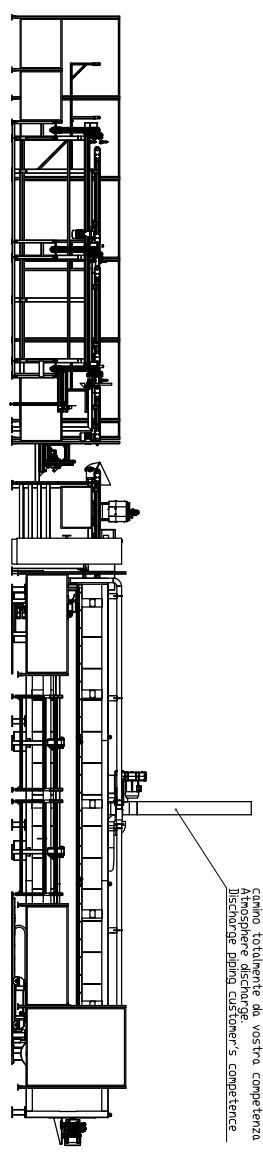

Mod. Speedy 3

Scarico in atmosfera,
como totalmente do vostra competenza
Atmosphere discharge
Inserir a SEF Piping System's competence