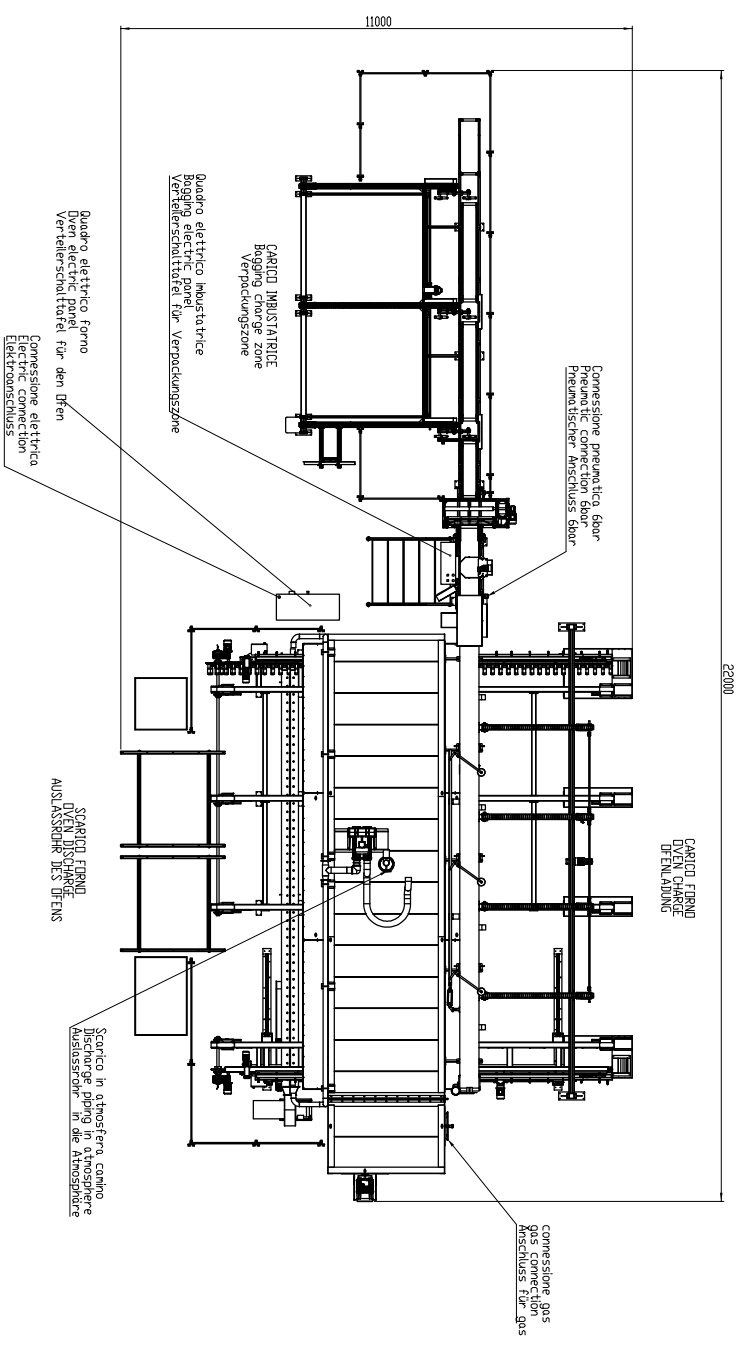

Mod. Speedy 3

Scarico in atmosfera,
como totalmente do vostra competenza
Atmosphere discharge
Inserir a SEF Piping System's competence

Ø 250
Scarico in atmosfera, como
discharge piping in atmosphere